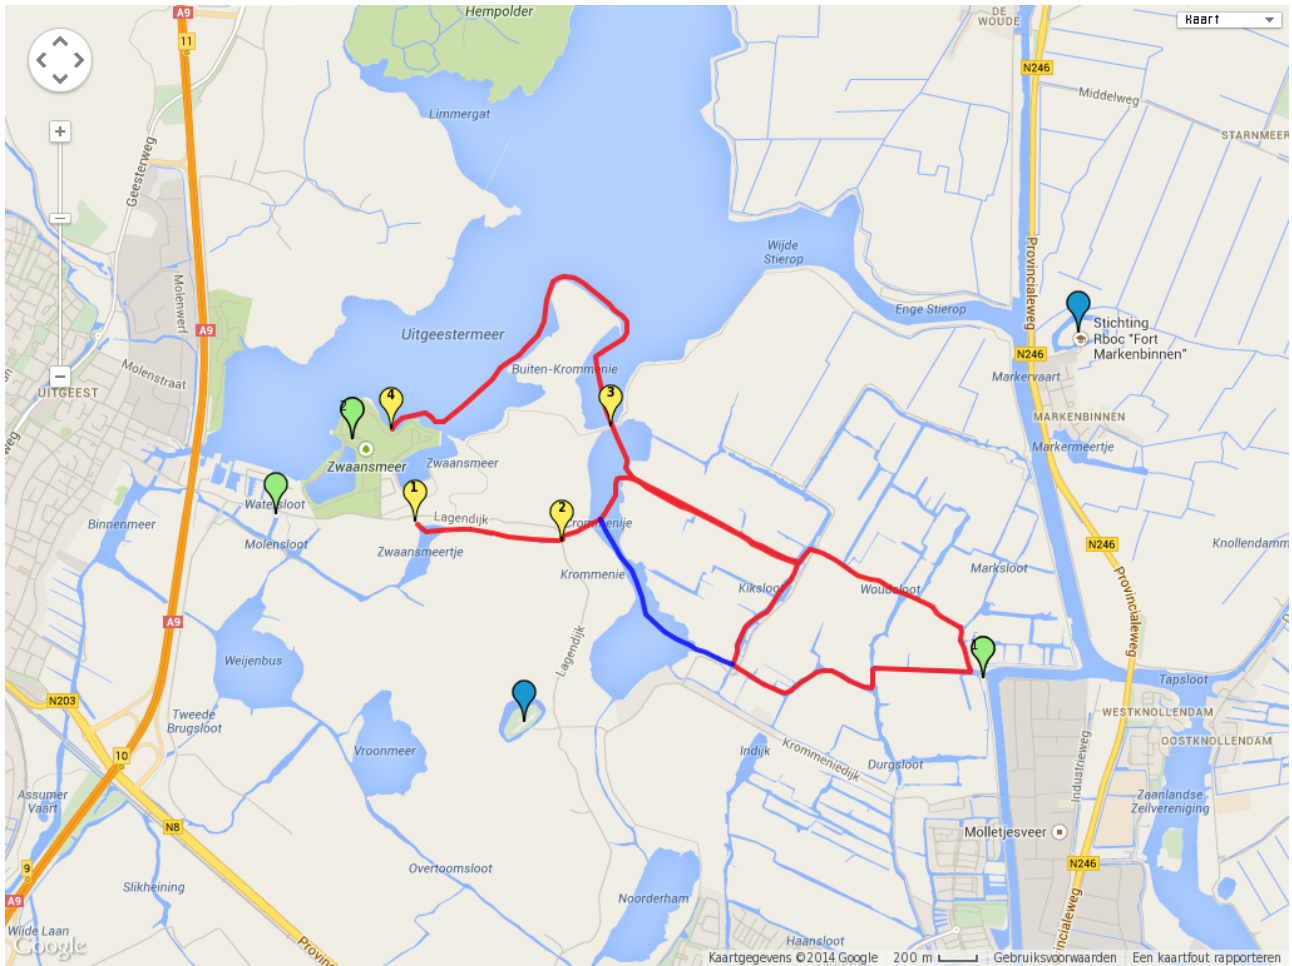

## Woudpolder Route

Varen in de Krommieërpolder en Woudpolder.

 Bezienswaardigheden

 Forten in de omgeving

 Molens in de omgeving

### Kanoroute rond Krommeniedijk

Het Fort bij Krommeniedijk behoort bij het UNESCO werelderfgoed Stelling van Amsterdam. Als Nederland zou worden aangevallen kon de polder buiten de ring onder water worden gezet (inundatie). Op plaatsen waar de Stelling werd doorkruist door (vaar)wegen (accessen) werd een fort gebouwd ter extra verdediging. Tijdens het kanoën zijn hier nog verschillende onderdelen van de Stelling van Amsterdam zichtbaar. De weilanden rondom Fort bij Krommeniedijk zijn rijk aan weidevogels. Het gebied rond het fort wordt in het vroege voorjaar voor een deel onder water gezet. Voor openingstijden en evenementen zie de website <http://www.fortbijkrommeniedijk.nl/>

## Activiteiten in deze route

19 jan t/m 31 dec

## Routebeschrijving