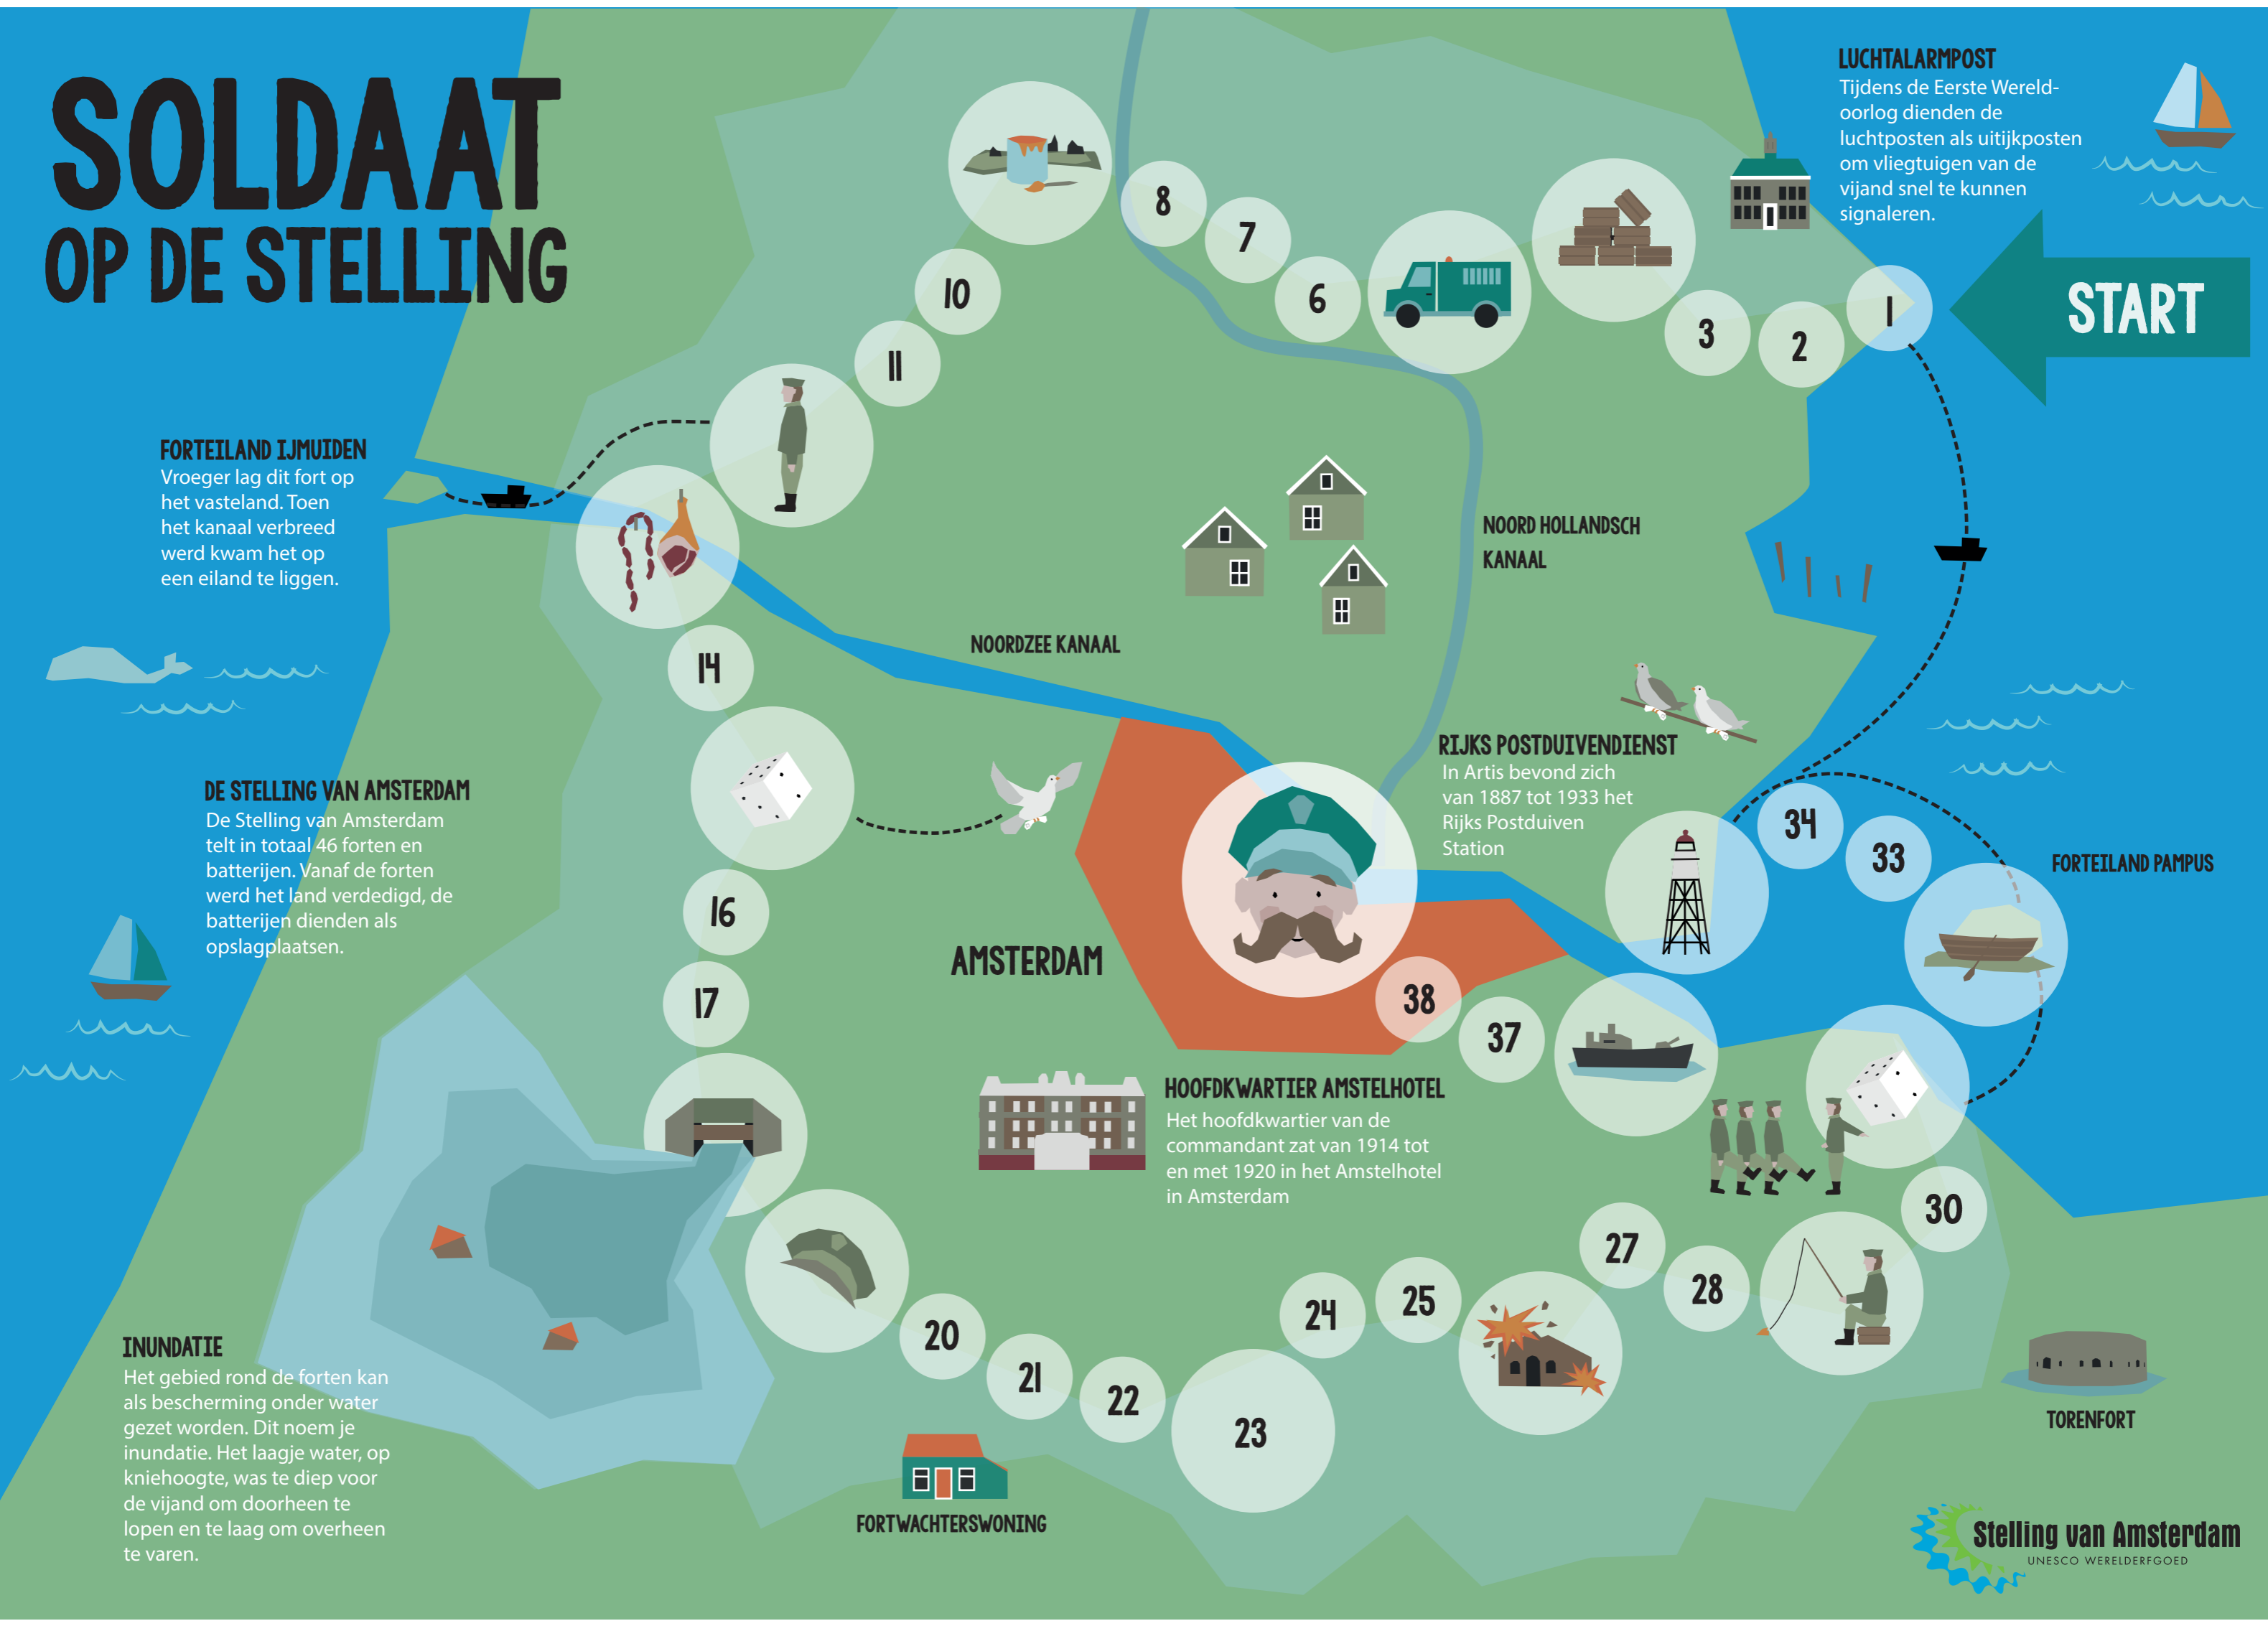

SOLDAAT OP DE STELLING

LUCHTALARMPOST

Tijdens de Eerste Wereldoorlog dienden de luchtposten als uitkijposten om vliegtuigen van de vijand snel te kunnen signaleren.

START

FORTEILAND IJMUIDEN

Vroeger lag dit fort op het vasteland. Toen het kanaal verbreed werd kwam het op een eiland te liggen.

DE STELLING VAN AMSTERDAM

De Stelling van Amsterdam telt in totaal 46 forten en batterijen. Vanaf de forten werd het land verdedigd, de batterijen dienden als opslagplaatsen.

INUNDATIE

Het gebied rond de forten kan als bescherming onder water gezet worden. Dit noem je inundatie. Het laagje water, op kniehoogte, was te diep voor de vijand om doorheen te lopen en te laag om overheen te varen.

14

16

17

20

21

22

23

24